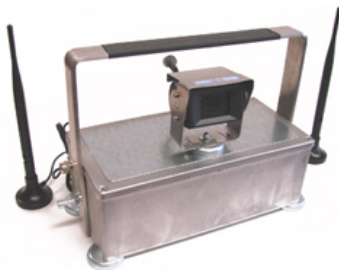

Akku-Funk-Kamerasichtsystem

...wenig Aufwand, viel Sicherheit

Akku-Funk-Kamerasichtsystem

Flexibler Einsatz der akkubetriebenen Funkkamera auf wechselnden Trailern, Ladungsträgern, Waggons. Feste Installation des Empfängers, Monitors sowie der Akku-Ladestation auf dem Zugfahrzeug. Verfügbarkeit der Funkkanäle zu beachten.

Beschreibung Sender mit Kamera:

- Farb-CCD Kamera : Stabiles, wasserdichtes Aluminiumgehäuse mit Stahlenschutzkappe und verstellbarem Sonnenblendschutz
- Verschiedene Objektive mit Blickwinkeln von 20 bis 130° lieferbar
- Integrierte 12V-Bleigelbatterie mit Batteriewächter, inkl. Ladegerät
- Stabiles, spritzwasserdichtes Aluminiumgehäuse mit DAE und Magnetfüßen
- Verschiedene Antennenkonfigurationen lieferbar
- Modulationsverfahren: FM

Technische Daten:

- Größe: L265 x B140 x H215 mm
- (inkl. Halter)
- Betriebsspannung: 12V DC
- Batteriekapazität: 7,5Ah (bis zu 12 Std.)
- Stromaufnahme: 0,6A
- Bildsensor: 1/3 " CCD-Sensor J-Typ
- Objektiv: 20-130° Öffnungswinkel, diagonal
- Auflösung: 290.000 Pixel
- FM: 2,4GHz
- Betriebstemperatur: -20°C bis +60°C
- Schutzklasse: IP 65

Beschreibung Monitor:

- 7" Farb-TFT-LCD Monitor, Helligkeit 400 cd/m²
- Spiegel- oder Normalbildfunktion
- 2 Kameraeingänge (vorwärts / rückwärts) über automatische Umschaltung
- Automatische oder manuelle Einschaltmöglichkeit
- Lautsprecher mit Lautstärkenregelung